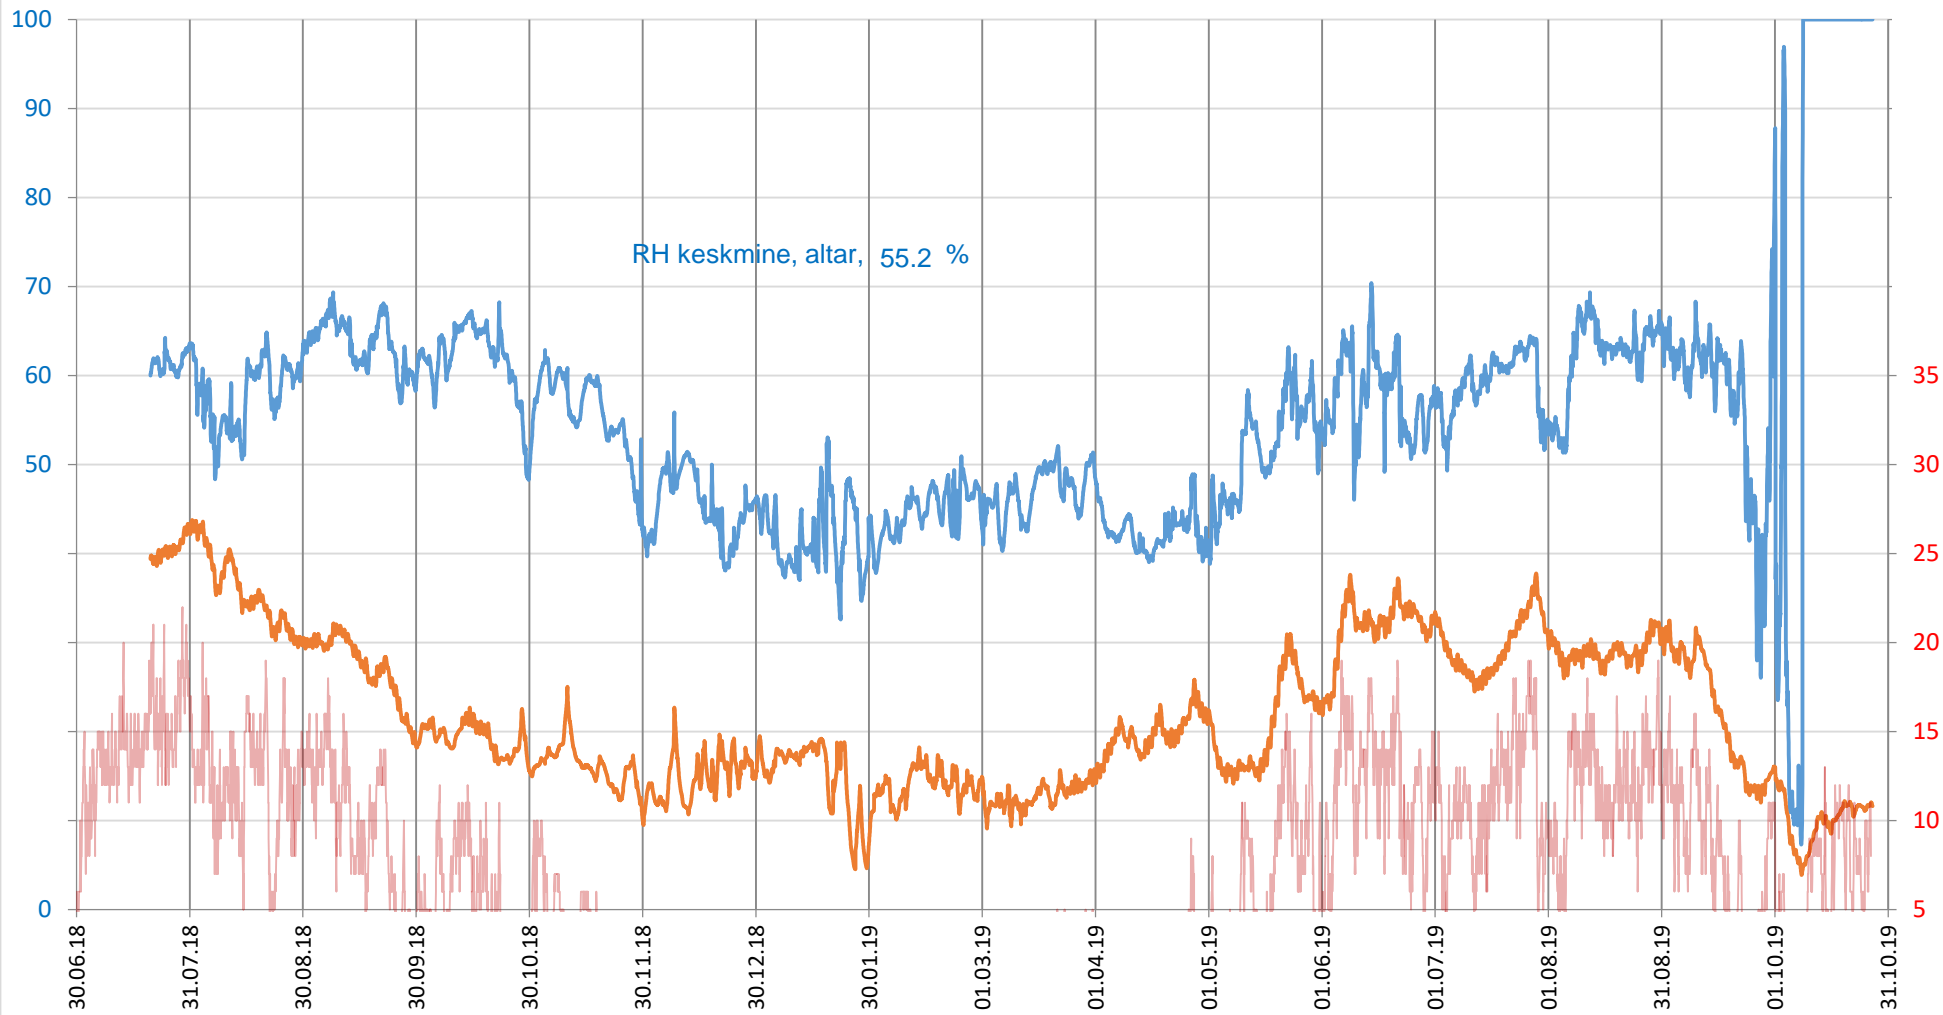

# Viljandi Pauluse kiriku sisekliima 20.07.2018 kuni 27.10.2019,

dataloger Hobo U-12 013, nr 2415115, orel, mõõtemääramatusega:  $t \pm 0,35 \text{ }^\circ\text{C}$ ,  $\text{RH} \pm 2,5 \%$

RH, %

Temp,  $^\circ\text{C}$

— RH, %, orel — Temp,  $^\circ\text{C}$ , orel — Kastepunkt,  $^\circ\text{C}$ , Tartu\*

\*rp5.ru

Lembit Kurik, TTÜ