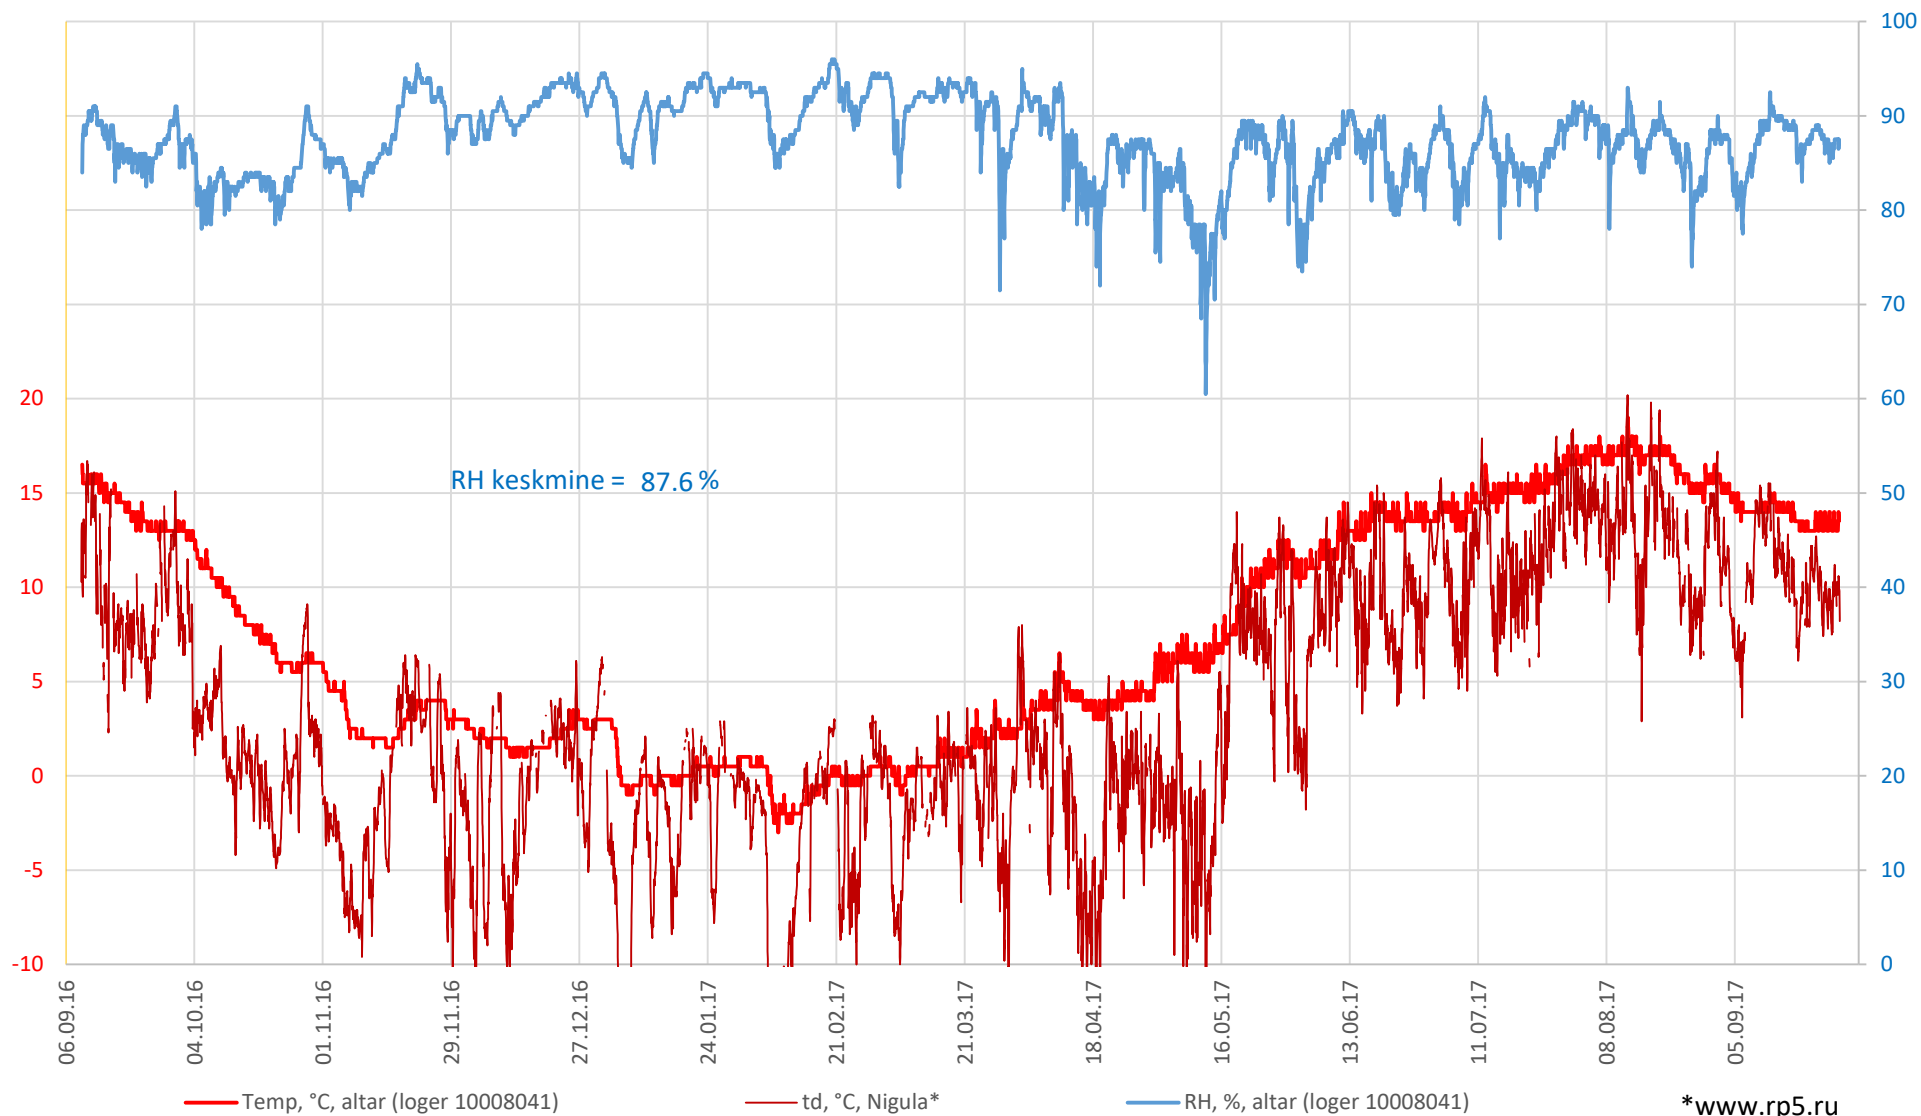

Temp, °C

Ridala kiriku sisekliima 9.09.16-27.09.17, dataloger EL-USB-2 Plus, temp $\pm 0,3$ °C, RH $\pm 2,0$ %

RH, %

Lembit Kurik, Tallinna Tehnikaülikool, lembit.kurik@ttu.ee

*www.rp5.ru