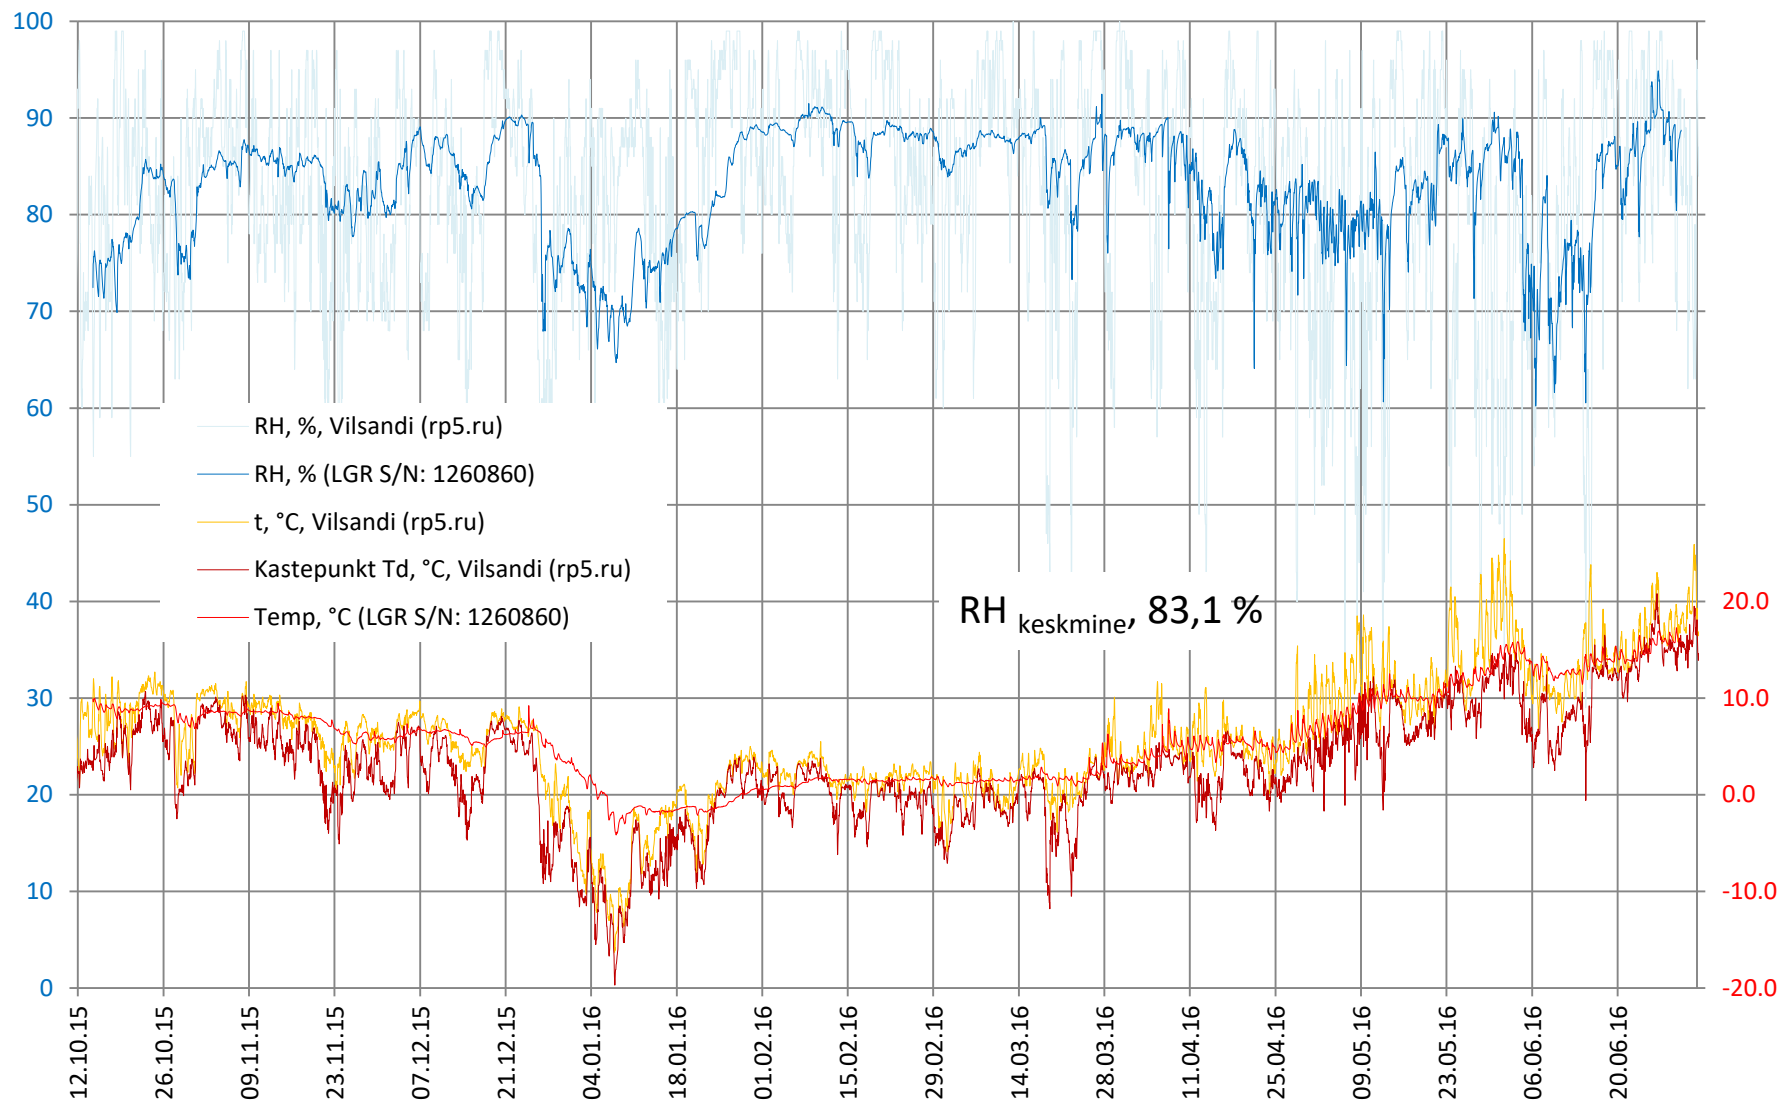

Kihelkonna Mihkli Kiriku sisekliima 14.10.2015 kuni 30.06.2016,

mõõtevahend:

dataloger Hobo U-12 013, mõõtemääramatustega: t ± 0,35 °C, RH ± 2,5 %

RH, %

t.°C

Targo Kalamees, Lembit Kurik, Tallinna Tehnikaülikool, Lembit.Kurik@ttu.ee