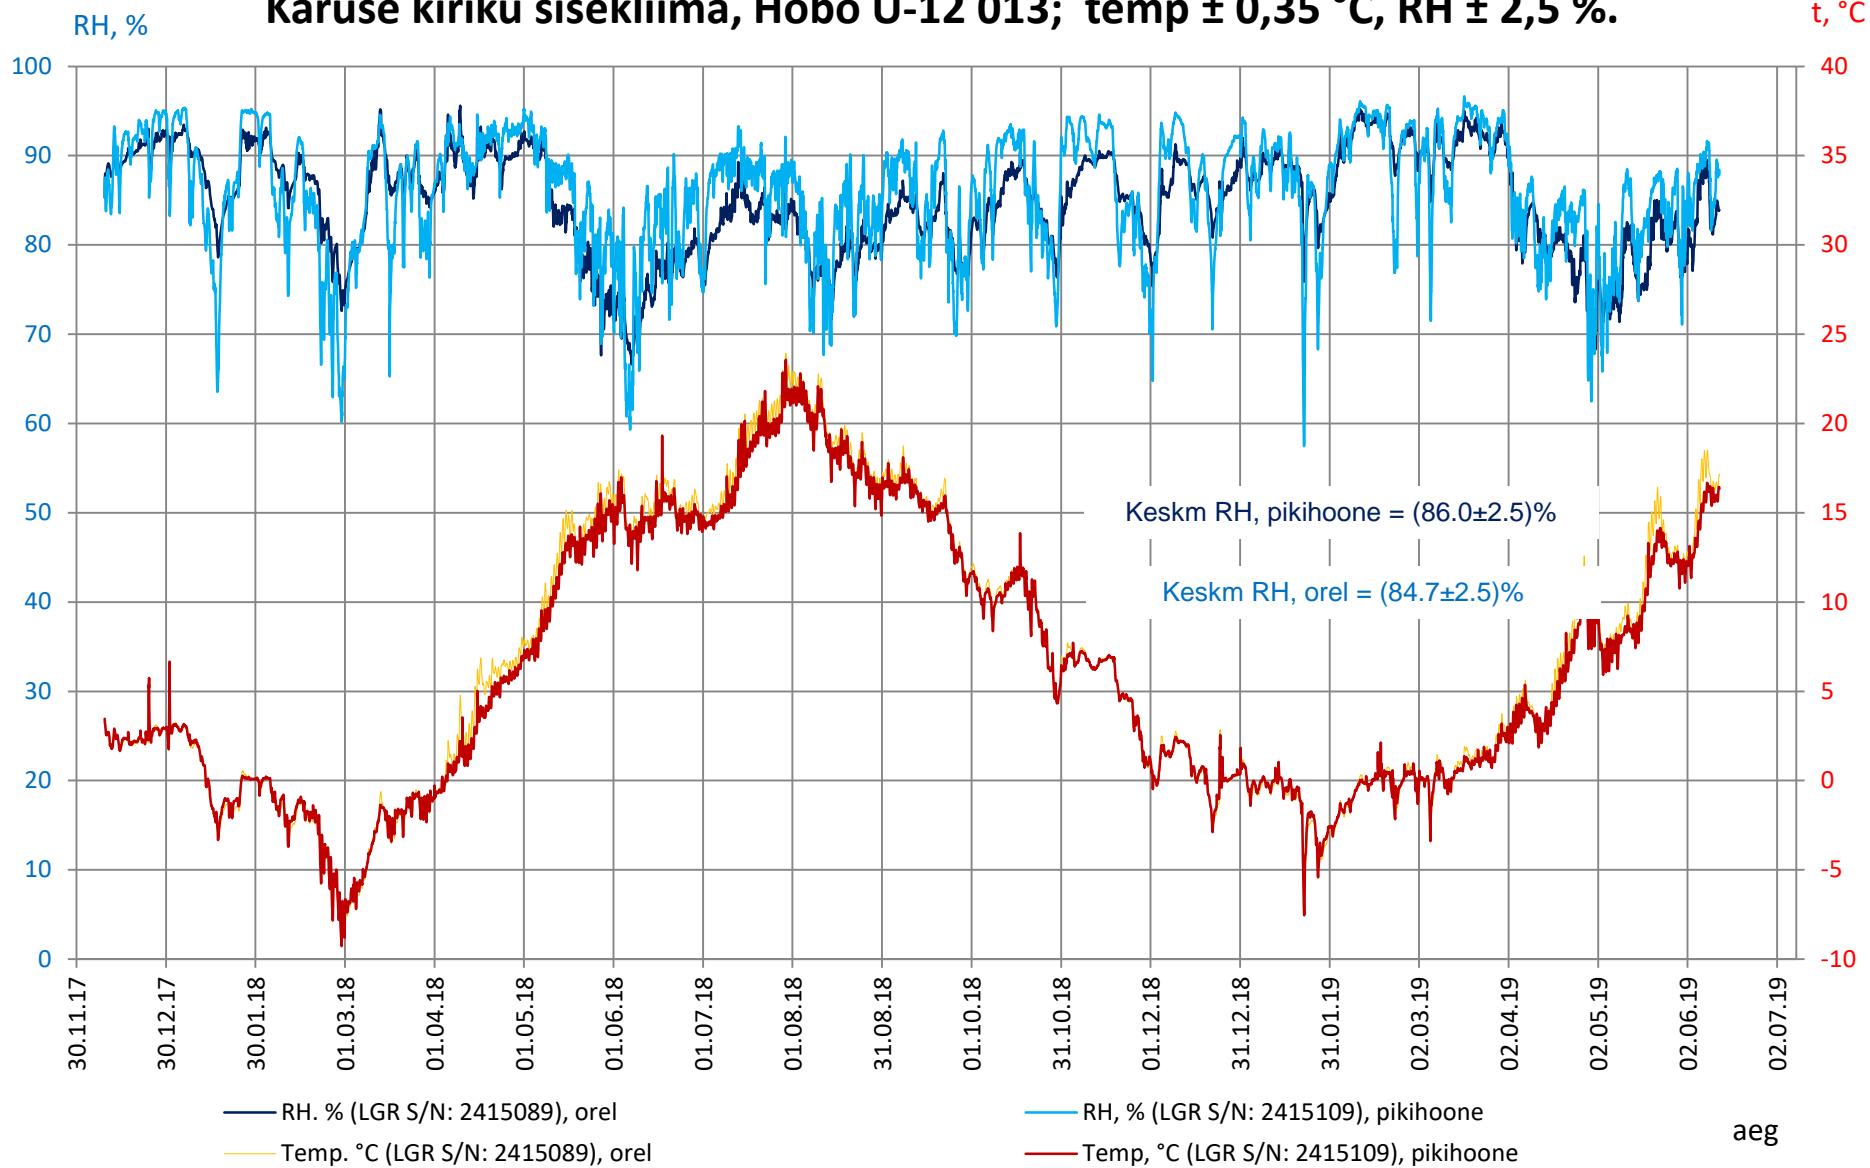

Karuse kiriku sisekliima, Hobo U-12 013; temp $\pm 0,35$ °C, RH $\pm 2,5$ %.

Targo Kalamees, Lembit Kurik, Tallinna Tehnikaülikool, lembit.kurik@ttu.ee