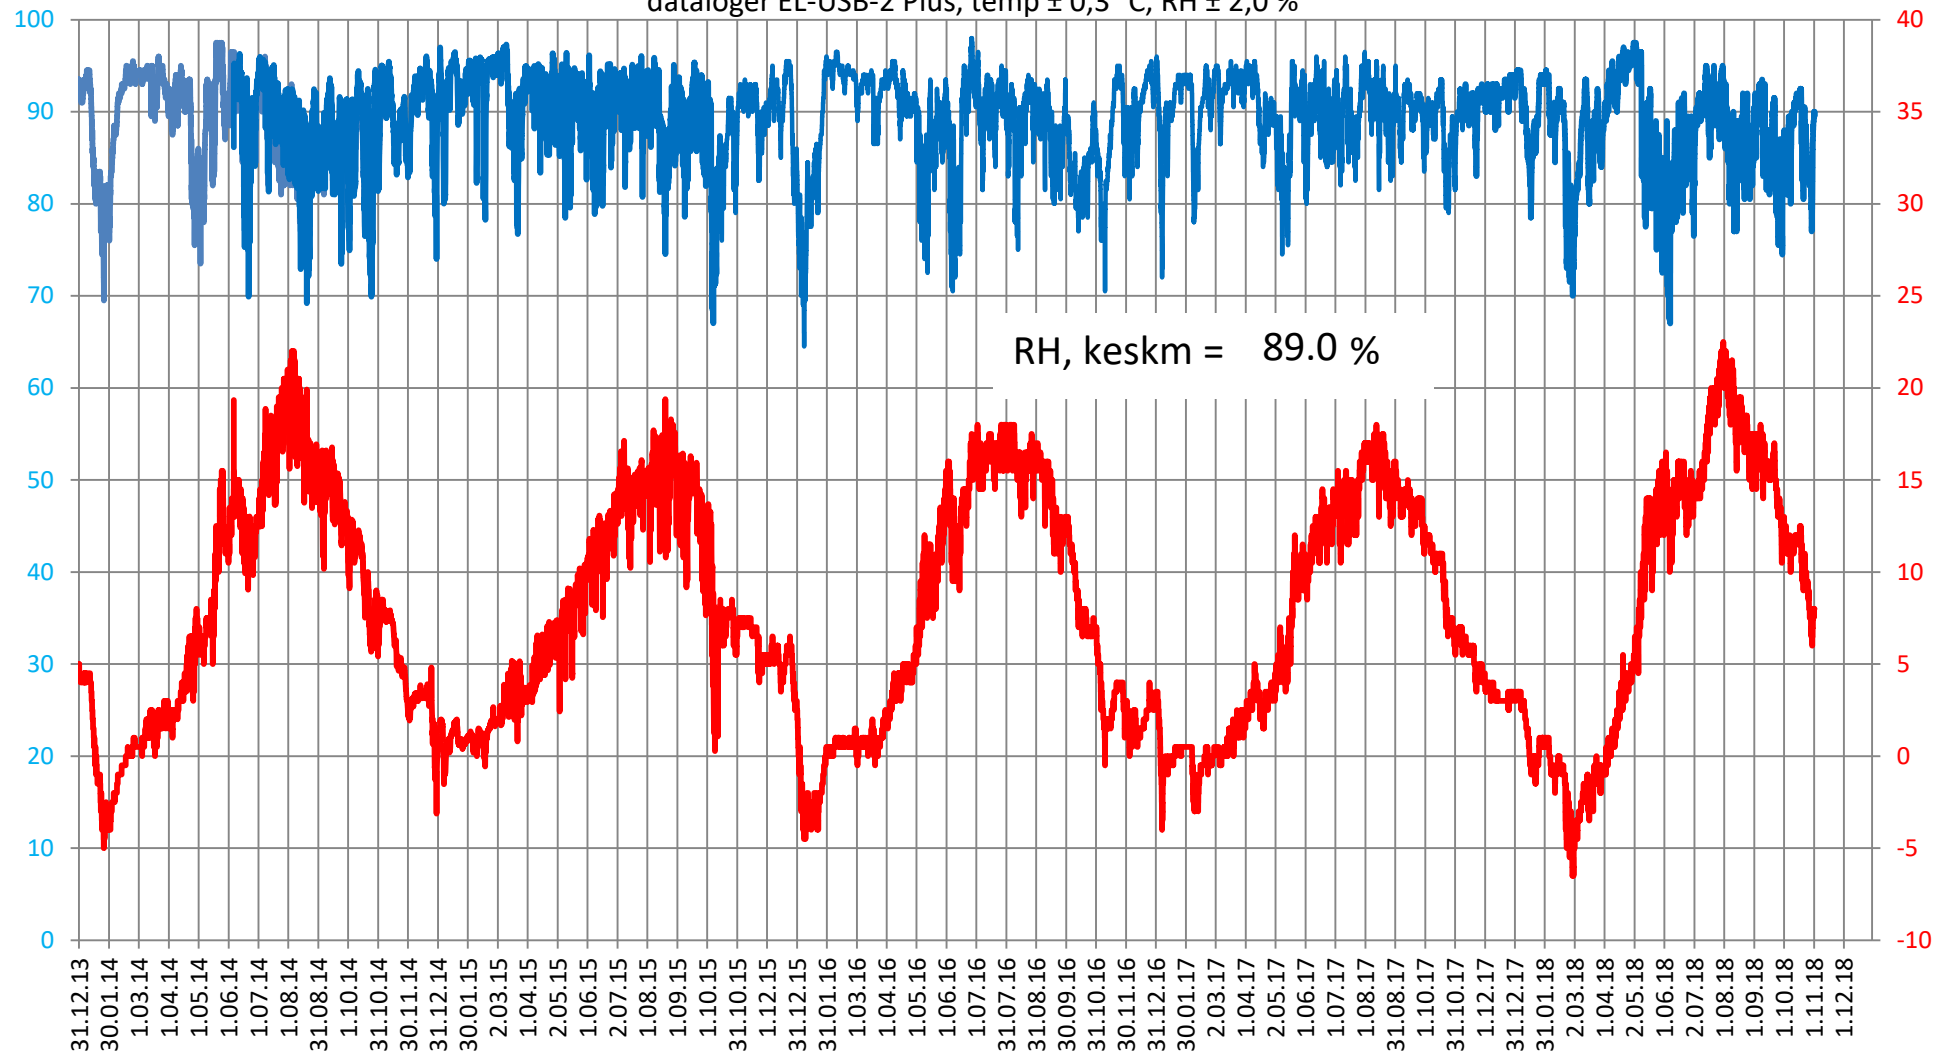

RH, %

Kaarma kiriku sisekliima, 01.01.2014 - 01.11.2018,

temp, °C

dataloger EL-USB-2 Plus, temp ± 0,3 °C, RH ± 2,0 %

— RH, % — Temp, °C

Lembit.Kurik@ttu.ee