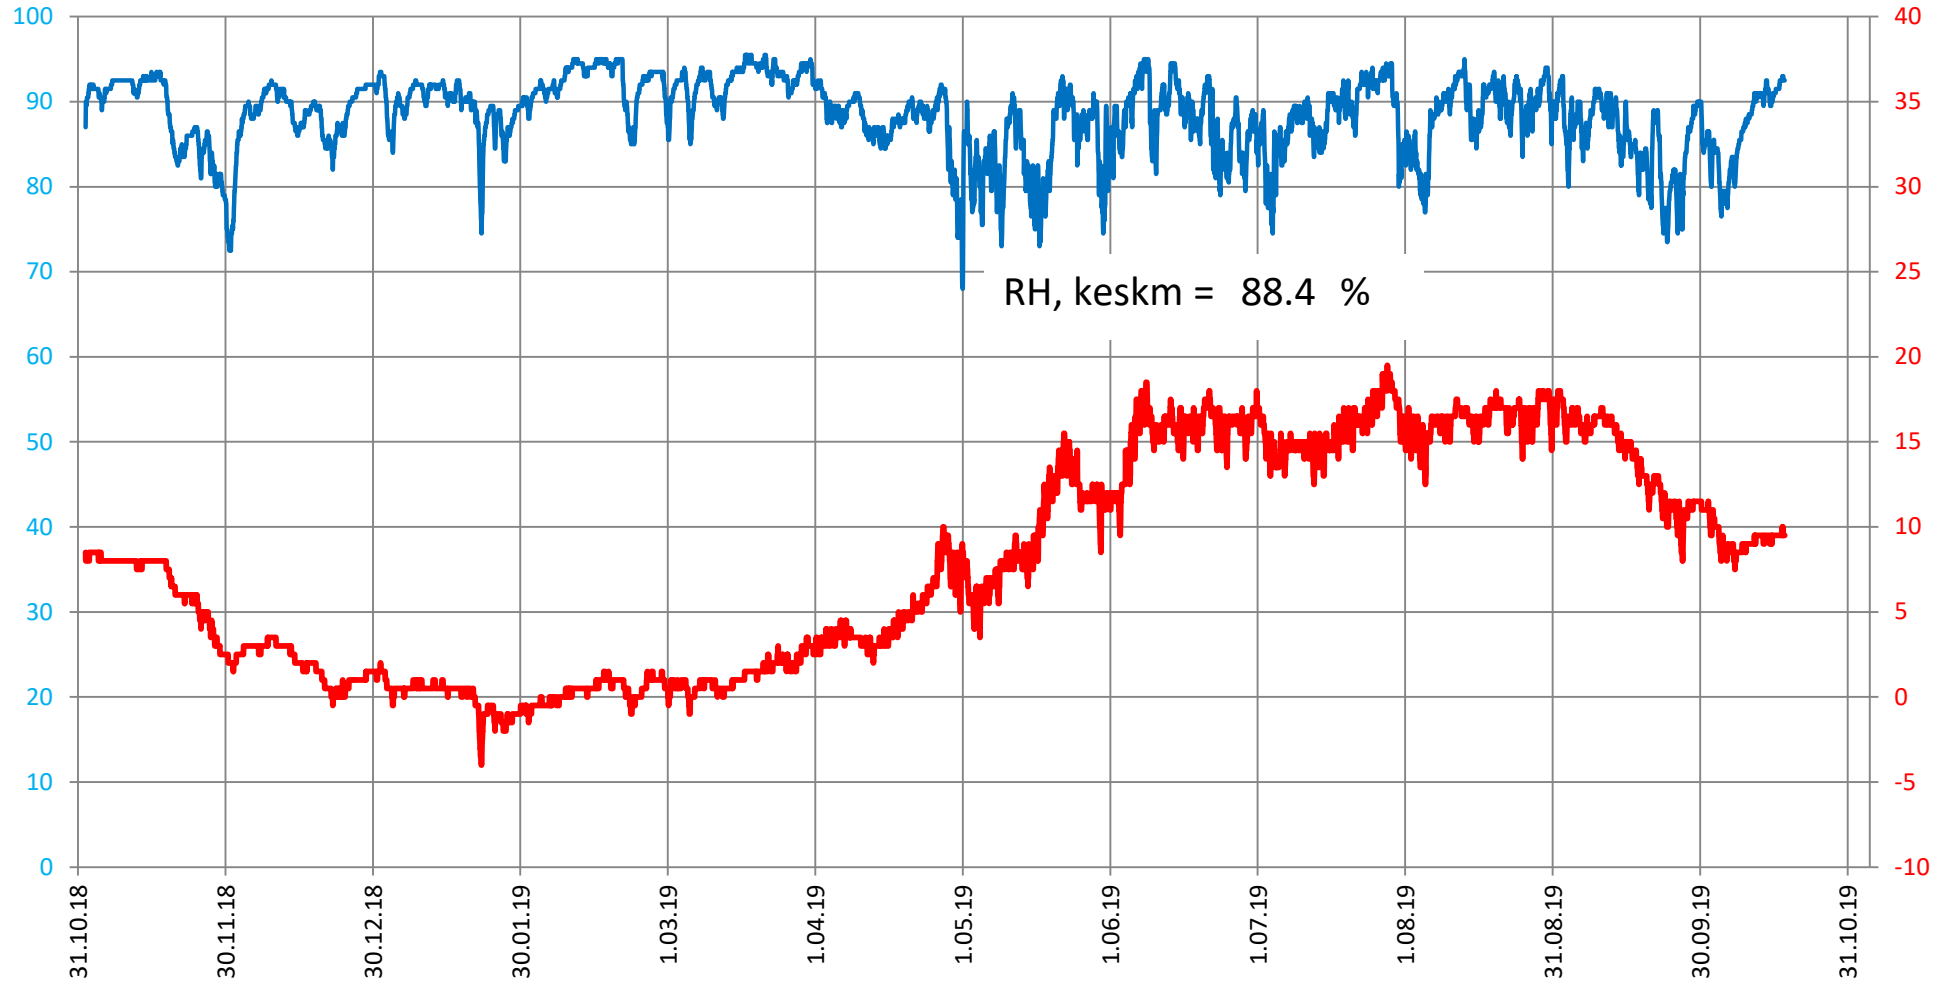

RH, %

Kaarma kiriku sisekliima, 01.11.2018 - 18.10.2019 ,

temp, °C

dataloger EL-USB-2 Plus, temp $\pm 0,3$ °C, RH $\pm 2,0$ %

— RH, %

— Temp, °C

Lembit.Kurik@ttu.ee